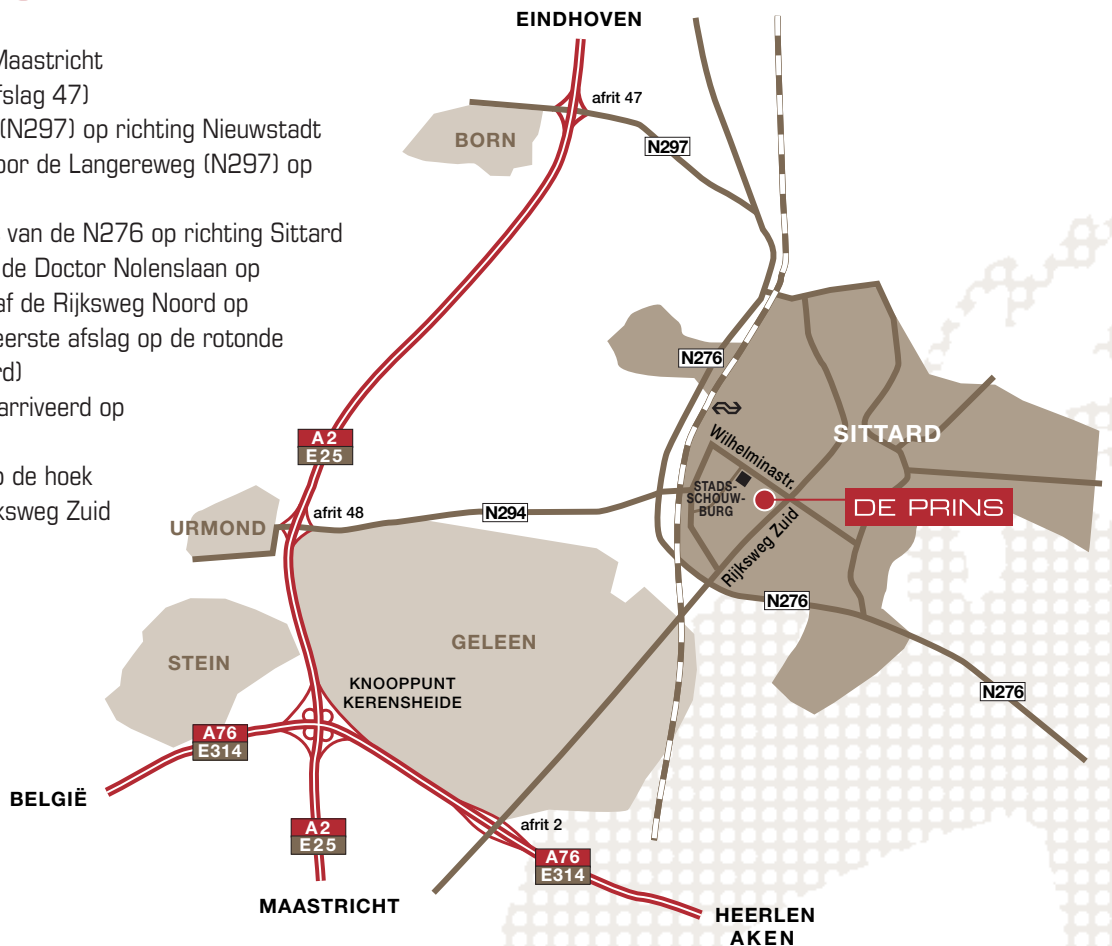

## Hoe komt u bij De Prins?

### Vanaf Eindhoven

- Volg de A2 richting Maastricht
- Neem afslag Born (afslag 47)
- Ga na 400 m linksaf (N297) op richting Nieuwstadt
- Ga na 140 m rechtdoor de Langereweg (N297) op richting Nieuwstad
- Rijd na 2 km de oprit van de N276 op richting Sittard
- Ga na 1.4 km linksaf de Doctor Nolenslaan op
- Ga na 400 m rechtsaf de Rijksweg Noord op
- Neem na 450 m de eerste afslag op de rotonde (op de Rijksweg Noord)
- Na 1.9 km bent u gearriveerd op de Rijksweg Zuid
- Hotel De Prins ligt op de hoek Wilhelminastraat/Rijksweg Zuid

### Vanaf Maastricht

- Volg de A2 richting Eindhoven
- Neem afslag Urmont (afslag 48) richting Sittard
- Ga na 500 m rechtsaf op de Urmonderbaan (N294) richting Sittard
- Ga na 5.2 km linksaf op de Brugstraat
- Na 0.6 km bent u gearriveerd op de Rijksweg Zuid
- Hotel De Prins ligt op de hoek Wilhelminastraat/Rijksweg Zuid

### Vanaf Heerlen

- Volg de N281/A76 richting Geleen
- Volg na 11 km op het knooppunt Kerensheide de A2, E25 richting Eindhoven
- Neem na 2.8 km afslag Urmont (afslag 48) richting Sittard
- Ga na 500 m rechtsaf op de Urmonderbaan (N294) richting Sittard
- Ga na 5.2 km linksaf op de Brugstraat
- Na 0.6 km bent u gearriveerd op de Rijksweg Zuid
- Hotel De Prins ligt op de hoek Wilhelminastraat/Rijksweg Zuid